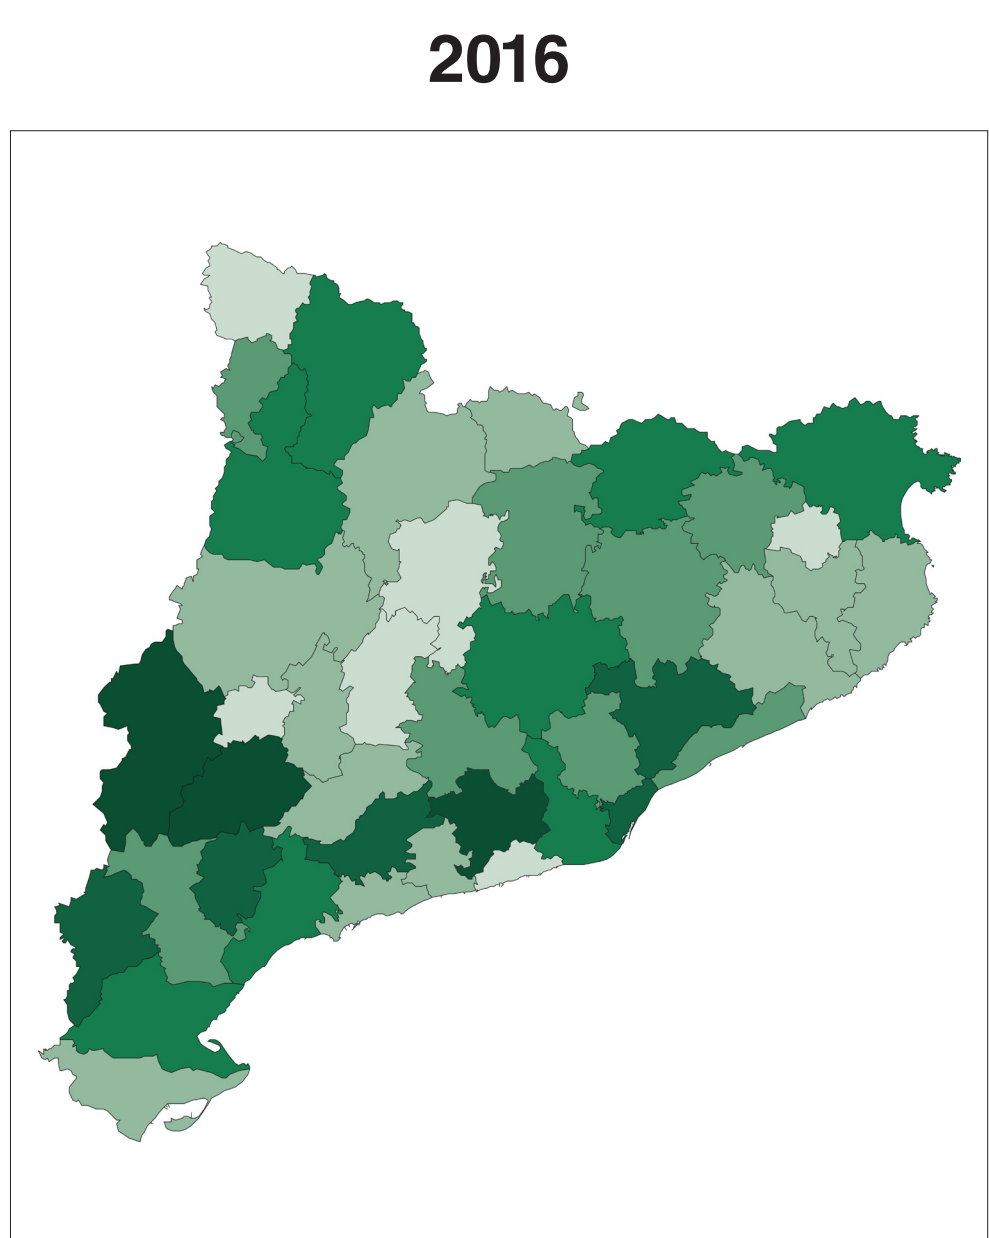

Previsió d'inspeccions 2018

Llegenda

- De 0 a 25
- De 25 a 50
- De 50 a 75
- De 75 a 100
- De 101 a 150
- De 151 a 250
- 251 o més

Exemple:
 BARCELONÈS [COMARCA]
 123 [2018] (104) [2017]