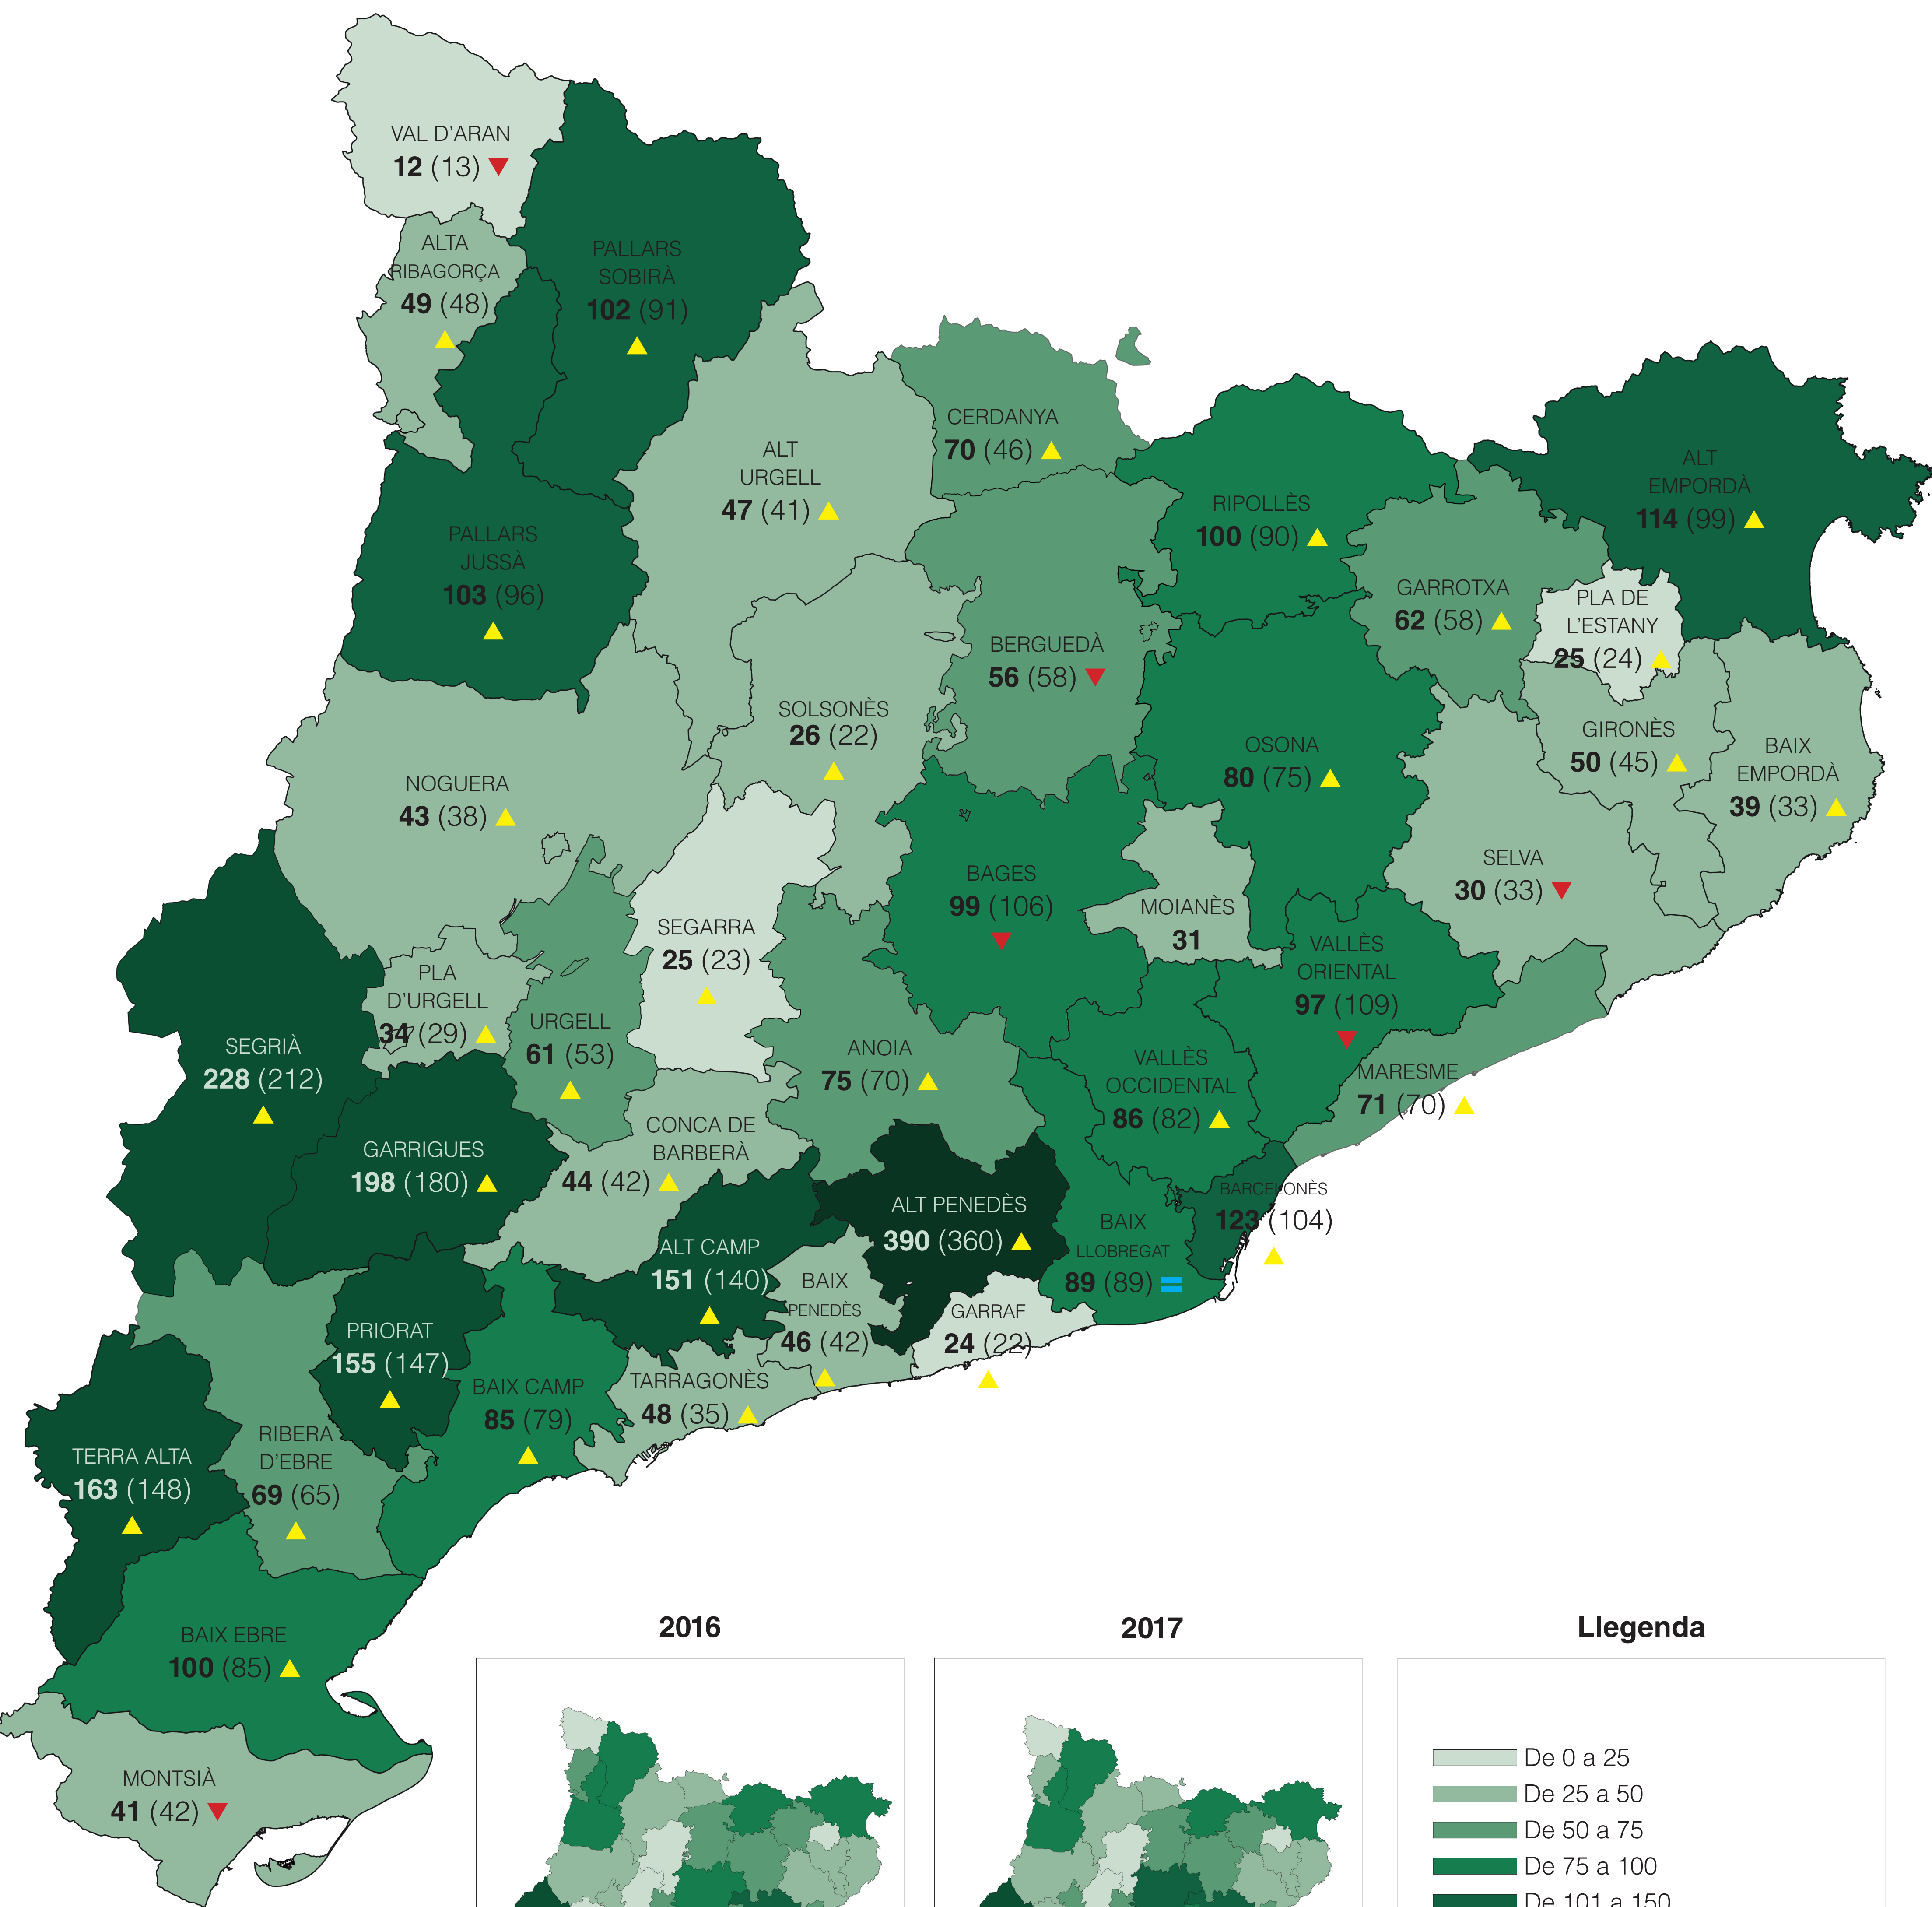

Previsió d'inspeccions 2018

Llegenda

- De 0 a 25
- De 25 a 50
- De 50 a 75
- De 75 a 100
- De 101 a 150
- De 151 a 250
- 251 o més

Exemple:
 BARCELONÈS [COMARCA]
 123 [2018] (104) [2017]