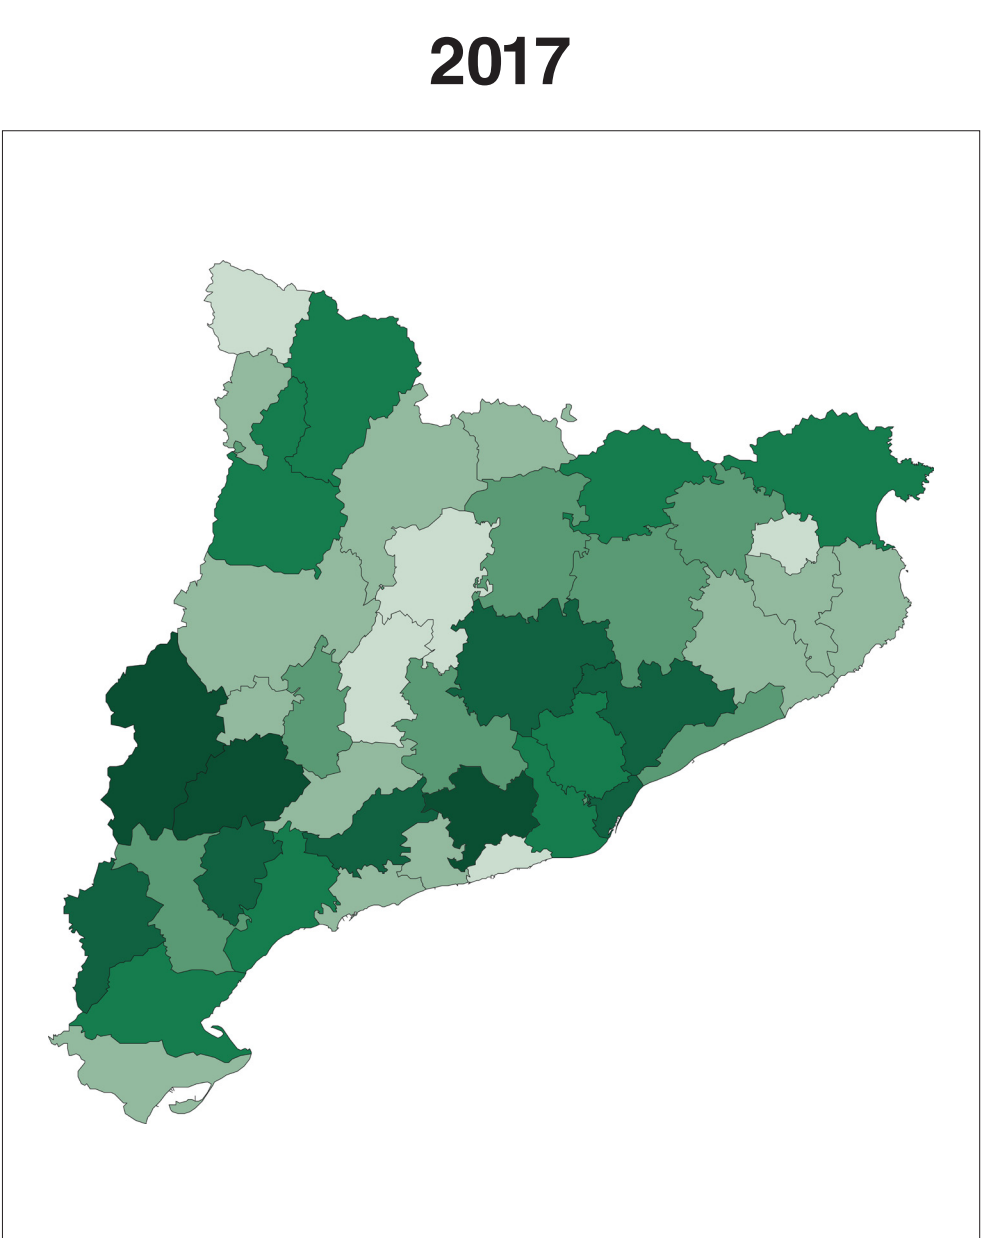

Previsió d'inspeccions 2018

Llegenda

- De 0 a 25
- De 25 a 50
- De 50 a 75
- De 75 a 100
- De 101 a 150
- De 151 a 250
- 251 o més

Exemple:
 BARCELONÈS [COMARCA]
 123 [2018] (104) [2017]